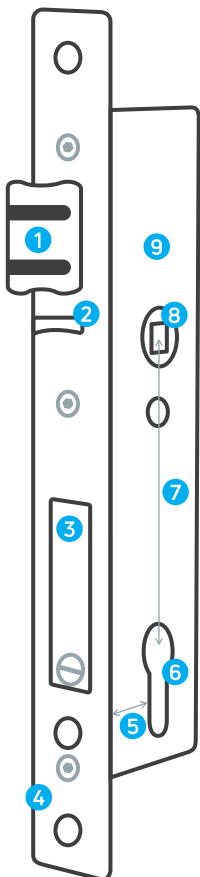

## Typische Anwendung

- ① Ungesicherter Bereich
- ② Gesicherter Bereich
- ③ Zutrittscontroller
- ④ Netzwerk
- ⑤ Versorgungsnetzteil
- ⑥ Netzspannung
- ⑦ RFID-Datenträger
- ⑧ Leser GAT SR 73xx

## Gerätemerkmale und Abmessungen

- ① **Flüsterfallenriegel**
  - leises Schliessen
  - verschleissarm
  - extra Sicherheit durch 20 mm Ausschluss
  - automatische Selbstverriegelung
- ② **Steuerfalle**
  - manipulationsgeschützte Auslösung des Fallenriegels
- ③ **Batteriefach**
  - gesicherter Verschluss gegen unbefugtes Öffnen
  - Anlernknopf für Ansteuerungssystem
- ④ **Stulp**
  - alle gängigen Masse verfügbar
- ⑤ **Dornmass**
- ⑥ **Zylinder**
  - zusätzlich herkömmliche Schlüsselfunktion für Not-Auf
  - handelsüblicher Zylinder einsetzbar
- ⑦ **Entfernungsmass**
- ⑧ **Nuss**
  - Panikfunktion
  - Aussendrücker elektrisch zuschaltbar
  - Vierkant 9 mm
- ⑨ **Sende-Empfangseinheit**
  - integriert im Schlosskasten
  - keine Verkabelung nötig

### Rohrrahmen – DIN PZ

Entfernung	Dornmass	Stulp (Edelstahl geschliffen) <sup>1</sup>			
		24x245x3			
92	35	✓			
92	40	✓			
92	45	✓			

### Vollblatt – RZ

Entfernung	Dornmass	Stulp (Edelstahl geschliffen) <sup>3</sup>			
		20x235x3	24x235x3	18x230x3	28x230x3
74	65	✓	✓		
78	60			✓	✓
78	70			✓	✓
78	80			✓	✓
85	60		✓		

1 Standard Kantig

2 Standard Abgerundet